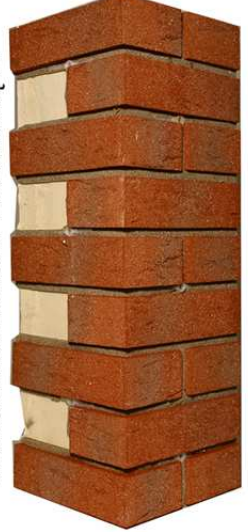

LAF Klinkier izolowany

NAROŻNIK 24/06CM ZAMKNIĘTY

NAROŻNIK 24/06CM OTWARTY

NAROŻNIK 24/08CM 1-ZAMKNIĘTY

NAROŻNIK 24/08CM 2-ZAMKNIĘTY

NAROŻNIK 24/24CM 1-ZAMKNIĘTY

UKŁAD DOWOLNY

LAF Klinkier izolowany

UKŁAD NORMALNY

NAROŻNIK 24/24CM OTWARTY

NAROŻNIK 24/24CM 1-ZAMKNIĘTY

NAROŻNIK 36/36CM 1-ZAMKNIĘTY

NAROŻNIK 36/36CM 2-ZAMKNIĘTY