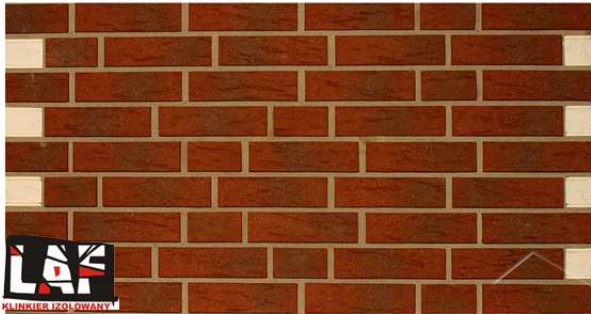

LAF Klinkier izolowany

NAROŻNIK 24/06CM ZAMKNIĘTY

NAROŻNIK 24/06CM OTWARTY

NAROŻNIK 24/08CM 1-ZAMKNIĘTY

NAROŻNIK 24/08CM 2-ZAMKNIĘTY

NAROŻNIK 24/24CM 1-ZAMKNIĘTY

UKŁAD DOWOLNY

LAF Klinkier izolowany