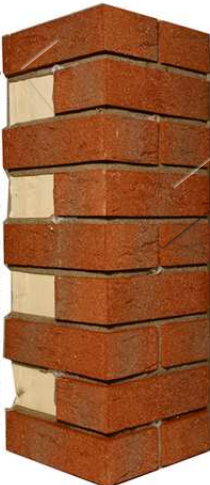

LAF Klinkier izolowany

NAROŻNIK 24/06CM ZAMKNIĘTY

NAROŻNIK 24/06CM OTWARTY

NAROŻNIK 24/08CM 1-ZAMKNIĘTY

NAROŻNIK 24/08CM 2-ZAMKNIĘTY

NAROŻNIK 24/24CM 1-ZAMKNIĘTY

UKŁAD DOWOLNY

LAF Klinkier izolowany

UKŁAD NORMALNY

NAROŻNIK 24/24CM OTWARTY

NAROŻNIK 24/24CM 1-ZAMKNIĘTY

NAROŻNIK 36/36CM 1-ZAMKNIĘTY

NAROŻNIK 36/36CM 2-ZAMKNIĘTY